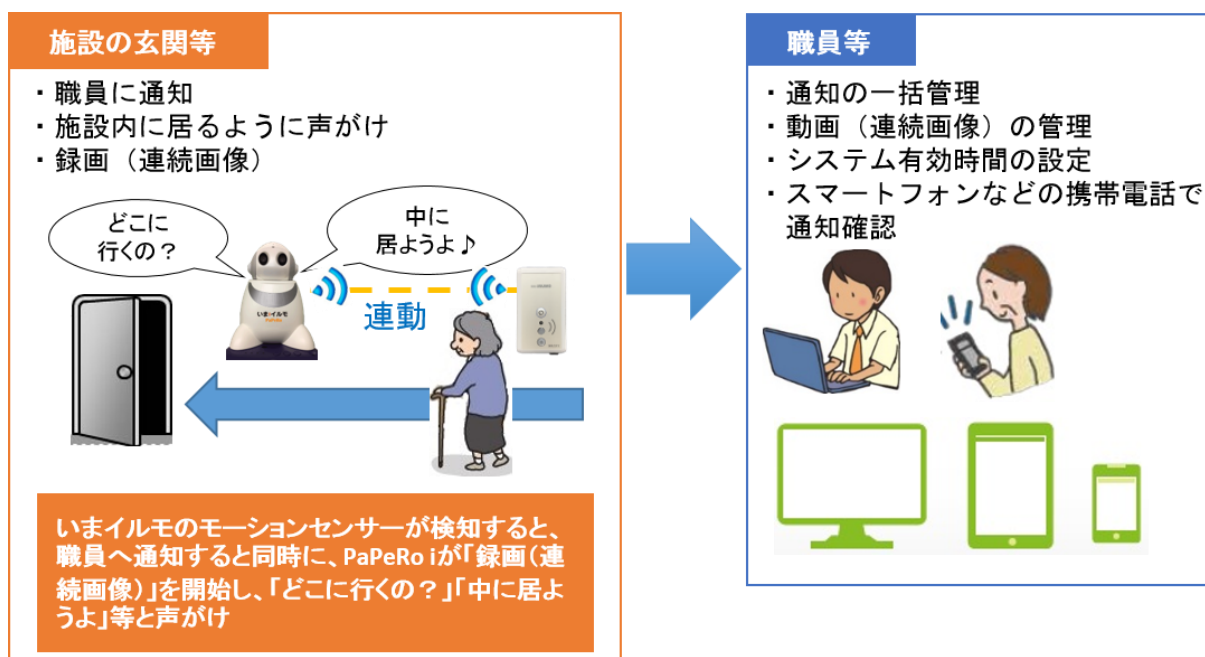

## 外出防止支援ロボット「いまイルモ PaPeRo i」 サービス開始

-コミュニケーションロボットを活用したIoTによる徘徊・外出防止支援システム-

IoTによる見守り支援システム「いまイルモシリーズ」を提供する株式会社ソルクシーズ（本社：東京都港区、代表：長尾 章、東証一部 証券コード：4284、以下ソルクシーズ）は、ロボットを活用した新しい徘徊・外出（離設）の防止支援システム、外出防止支援ロボット「いまイルモ PaPeRo i」のサービスを開始しましたのでお知らせいたします。

外出防止支援ロボット「いまイルモ PaPeRo i」は、当社の「いまイルモ」とNECプラットフォームズ株式会社（本社：東京都千代田区、代表：保坂岳深）が提供するオープンプラットフォーム「PaPeRo i」を組み合わせて開発しました。

### ■外出防止支援ロボット「いまイルモ PaPeRo i」について

当社の見守り支援システム「いまイルモ」に、NECのコミュニケーションロボット「PaPeRo i」を連携させた、入居型介護施設における徘徊・外出（離設）防止支援システムです。施設の出入り口となる場所に「PaPeRo i」を設置し、連動するセンサー子機のモーションセンサーに反応することで、「通知」「声かけ」「録画」を行い、Webシステムやアプリで管理を行います。今後はオプションとして顔認証による本人特定機能を追加する予定です。